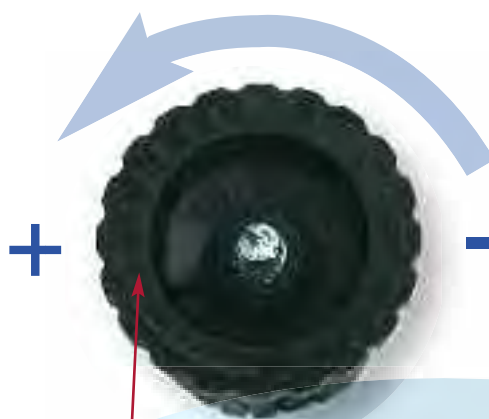

Ugelli Pro-Van

5 Modelli con arco regolabile da 0° a 360°

Filettatura femmina compatibile con gli irrigatori I-PRO e SL

Gli ugelli regolabili Pro-Van permettono di regolare l'arco in funzione delle esigenze e di ridurre la gittata grazie alla vite rompigitto. Inoltre, offrono un'ottima tolleranza allo sporco e delle prestazioni di elevata uniformità.

Caratteristiche

- Eccellente uniformità d'erogazione
- Ottima tolleranza allo sporco
- Filtro premontato per una facile installazione
- Possibilità di riduzione del raggio fino al 25%
- Codice colore per una facile identificazione del raggio

Specifiche

- Raggio: 2,1 – 5,1 m
- Portata: 1,7 – 16,0 l/min
- Pressione d'esercizio raccomandata: 1,0 – 2,0 bar

Prestazioni

Ugello regolabile	Arco	Mod 8 Raggio 2,4m Traiettoria 5°		Mod 10 Raggio 3,0m Traiettoria 10°		Mod 12 Raggio 3,7m Traiettoria 15°		Mod 15 Raggio 4,6m Traiettoria 20°		Mod 17 Raggio 5,2m Traiettoria 26°	
		Pressione (bar)	Portata (l/min)	Raggio (m)	Portata (l/min)	Raggio (m)	Portata (l/min)	Raggio (m)	Portata (l/min)	Raggio (m)	Portata (l/min)
360°	1	6,8	2,1	7,2	2,7	9,2	3,0	10,0	4,1	12,0	4,3
	1,5	8,0	2,4	9,6	3,0	10,8	3,4	12,0	4,3	14,0	4,8
	2	9,6	2,4	10,8	3,0	12,0	3,7	14,0	4,6	16,0	5,1
180°	1	3,4	2,1	3,6	2,7	4,6	3,0	5,0	4,1	6,0	4,3
	1,5	4,0	2,4	4,8	3,0	5,4	3,4	6,0	4,3	7,0	4,8
	2	4,8	2,4	5,4	3,0	6,0	3,7	7,0	4,6	8,0	5,1
90°	1	1,7	2,1	1,8	2,7	2,3	3,0	2,5	4,1	3,0	4,3
	1,5	2,0	2,4	2,4	3,0	2,7	3,4	3,0	4,3	3,5	4,8
	2	2,4	2,4	2,7	3,0	3,0	3,7	3,5	4,6	4,0	5,1

Indicazione di avvenuta regolazione dell'arco, quando la freccia è posizionata sul lato sinistro

Codifica

Codice	Descrizione
PRO-VAN8	Ugello Serie 8, arco regolabile 0°-360°, raggio 2,1-2,4 m, marrone
PRO-VAN10	Ugello Serie 10, arco regolabile 0°-360°, raggio 2,7-3,0 m, rosso
PRO-VAN12	Ugello Serie 12, arco regolabile 0°-360°, raggio 3,0-3,7 m, verde
PRO-VAN15	Ugello Serie 15, arco regolabile 0°-360°, raggio 4,1-4,6 m, nero
PRO-VAN17	Ugello Serie 17, arco regolabile 0°-360°, raggio 4,3-5,1 m, grigio