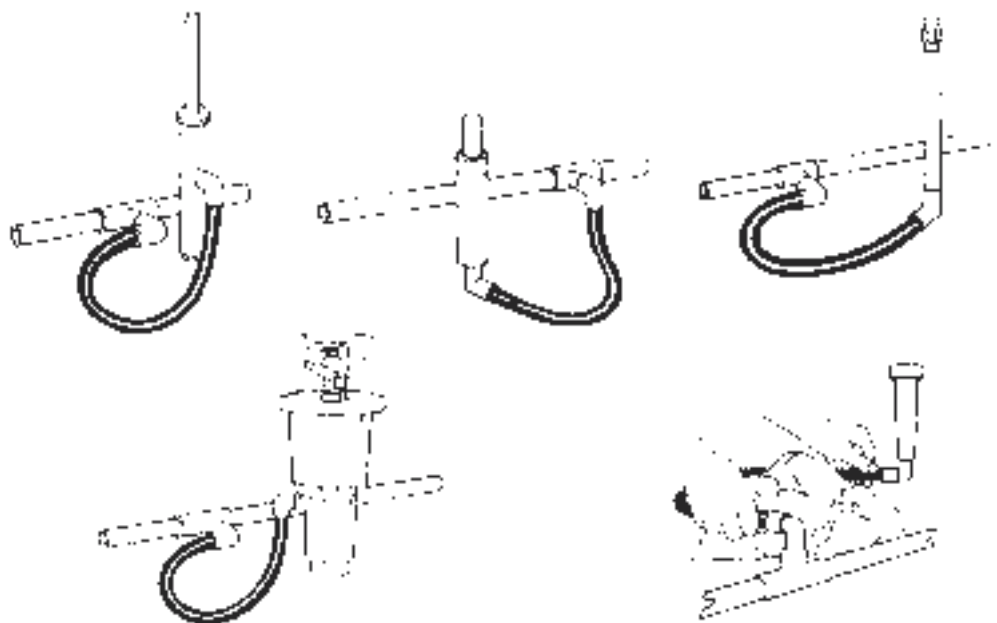

Super Blue Flex Hose

Caratteristiche

- Materiale in polietilene a bassissima densità
- Alta flessibilità
- Bobine facilmente srotolabili dal centro (interno bobina)
- Compatibilità con tutti i raccordi Toro, Rain Bird, Olson E-Z-ElI e Dura

Specifiche

- Lunghezza bobina: 30 metri
- Diametro interno: 12,5 mm
- Spessore minimo della parete: 2,4 mm
- Pressione d'esercizio massima: 5,5 bar a 35°C

ESEMPI DI INSTALLAZIONE

Codifica

Codice	Descrizione
EHD1295-010-D	Super Blue Flex Hose Bobina flessibile da 30 metri