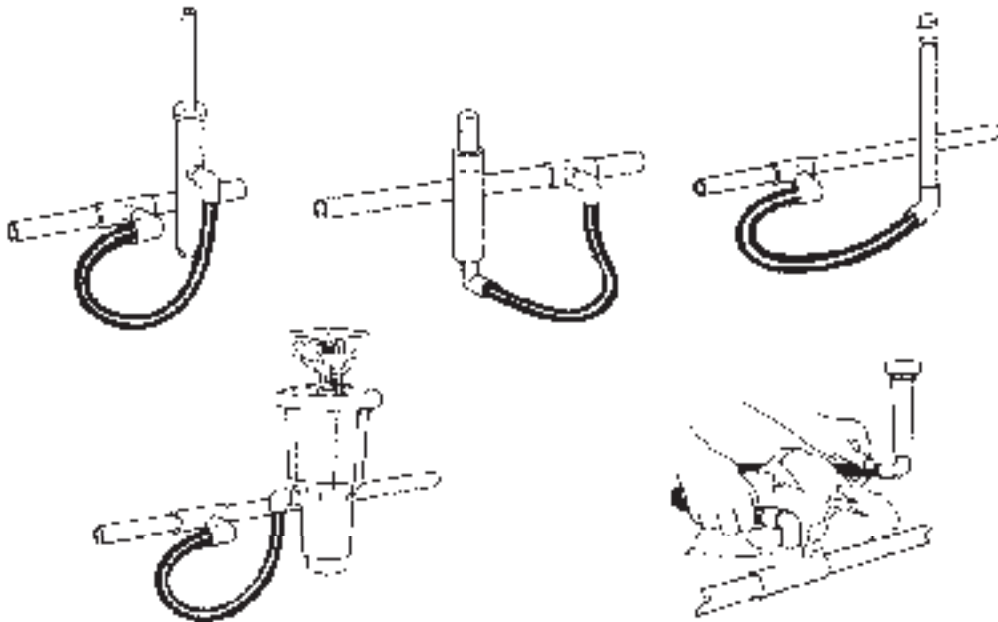

Super Blue Flex Hose

Características

- Material de polietileno de muy baja densidad
- Alta flexibilidad
- Las bobinas se desenrollan fácilmente desde el centro (interno bobina)
- Compatibilidad con todos los racores Toro, Rain Bird, Olson E-Z-Ell y Dura

Especificaciones

- Longitud de la bobina: 30 metros
- Diámetro interno: 12,5 mm
- Espesor mínimo de la pared: 2,4 mm
- Presión máxima de funcionamiento: 5,5 bar a 35°C

EJEMPLOS DE INSTALACIÓN

Codificación

Código	Descripción
EHD1295-010-D	Super Blue Flex Hose – Bobina flexible de 30 metros