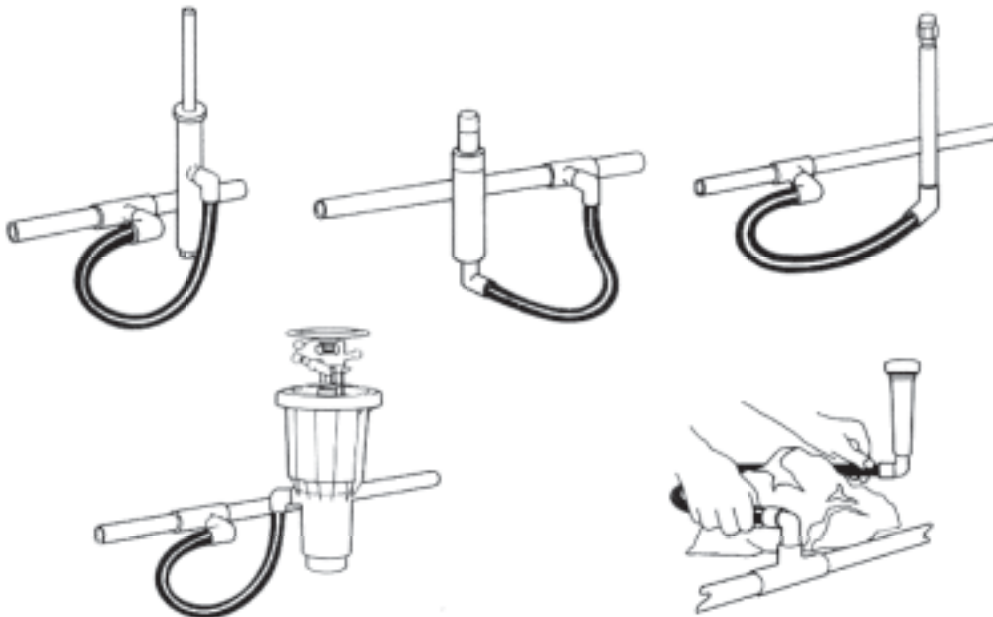

## Caractéristiques

- Matériel en polyéthylène très faible densité
- Haute flexibilité
- Déroulement du tuyau à partir de l'intérieur de la bobine
- Compatible avec tous les raccords Toro, Rain Bird, Olson E-Z-Ell e Dura

## Spécifications

- Longueur bobine: 30 mètres
- Diamètre interne du tube: 12,5 mm
- Épaisseur minimum de la paroi: 2,4 mm
- Pression de service maximale: 5,5 bars à 35°C

## Codification

Code	Description
<b>EHD1295-010-D</b>	Super Blue Flex Hose – Bobine flexible de 30 mètres